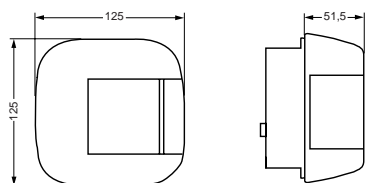

## SERIE 42

Halbeinbau-Navigationslaternen mit modernem Design  
*Modern design Navigation lights, semi recessed*

1

2

3

IMO

BSH

**Einsatzbereich:** Wasserfahrzeuge <20m Länge. Alle in der Tabelle mit ⚓ gekennzeichneten Laternen dürfen auf europäischen Binnenschiffen gefahren werden. Die Fahrzeuglängenbegrenzung ist dann aufgehoben. Zur Verwendung auf Seeschiffartsstraßen bis zur Grenze der Seefahrt.

**Tragweite:** 2 sm

**Schutzklasse:** IP55

**Gehäuse:** Bruch- und verformungsstabiler Spezialkunststoff. Amagnetisch, seewasserfest weiß

**Gehäusefarbe:** weiß

**Optik:** Schlag- und stoßfeste PC-Glas - Fresnellinse

**Elektrik:** Anschluß mit 2 Flachsteckhülsen 6,3mm

**Leuchtmittel:** Spezialglühlampe mit Sockel BAY 15d (gehört zum Lieferumfang)

**Montage:** Wertseitiger Einbau, Einbautiefe 40mm

**Application:** *All vessels <20m in length. Lights made with index ⚓ may also be used on inland waterways without limitation of length. Applicable on national waterways up to the border of the high seas.*

**Min. visibilities:** 2 n.m.

**Protection class:** IP55

**Housing:** Rigid high-tech plastic material, non-magnetic, seawater resistant

**Housing color:** white

**Optics:** Rigid PC-Fresnel lens

**Electric:** Plug connection 2 x 6.3mm