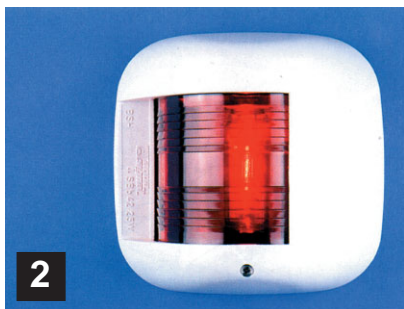

## SERIE 42

Halbeinbau-Navigationslaternen mit modernem Design  
*Modern design Navigation lights, semi recessed*

1

2

3

IMO

BSH

**Einsatzbereich:** Wasserfahrzeuge <20m Länge. Alle in der Tabelle mit ⚓ gekennzeichneten Laternen dürfen auf europäischen Binnenschiffen gefahren werden. Die Fahrzeuglängenbegrenzung ist dann aufgehoben. Zur Verwendung auf Seeschiffartsstraßen bis zur Grenze der Seefahrt.

**Tragweite:** 2 sm

**Schutzklasse:** IP55

**Gehäuse:** Bruch- und verformungsstabiler Spezialkunststoff. Amagnetisch, seewasserfest weiß

**Gehäusefarbe:** weiß

**Optik:** Schlag- und stoßfeste PC-Glas - Fresnellinse

**Elektrik:** Anschluß mit 2 Flachsteckhülsen 6,3mm

**Leuchtmittel:** Spezialglühlampe mit Sockel BAY 15d (gehört zum Lieferumfang)

**Montage:** Wertseitiger Einbau, Einbautiefe 40mm

**Application:** *All vessels <20m in length. Lights made with index ⚓ may also be used on inland waterways without limitation of length. Applicable on national waterways up to the border of the high seas.*

**Min. visibilities:** 2 n.m.

**Protection class:** IP55

**Housing:** Rigid high-tech plastic material, non-magnetic, seawater resistant

**Housing color:** white

**Optics:** Rigid PC-Fresnel lens

**Electric:** Plug connection 2 x 6.3mm