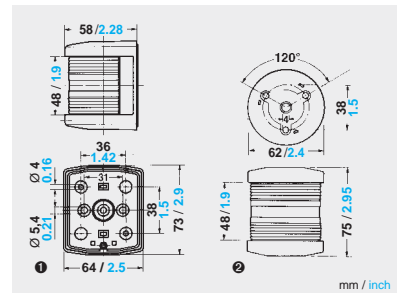

Positionslaternen, Gehäuse schwarz		12V	24V
1 x 10W	Steuerbord - <i>Starboard</i>	AQ 3519102	-
	Backbord - <i>port</i>	AQ 3520202	-
	Bi-Color - <i>Bi-Color</i>	AQ 3518302	-
	Topp (Dampferlicht) - <i>Masthead</i>	AQ 3516002	-
	Heck - <i>Stern</i>	AQ 3517702	-
Signallaternen, Gehäuse schwarz			
1 x 10W	weiß - <i>white</i>	AQ 3513012	-

Positionslaternen, Gehäuse weiß		12V	24V
1 x 10W	Steuerbord - <i>Starboard</i>	AQ 3519112	-
	Backbord - <i>port</i>	AQ 3520212	-
	Bi-Color - <i>Bi-Color</i>	AQ 3518312	-
	Topp (Dampferlicht) - <i>Masthead</i>	AQ 3516012	-
	Heck - <i>Stern</i>	AQ 3517712	-
Signallaternen, Gehäuse weiß			
1 x 10W	weiß - <i>white</i>	AQ 3513096	-
Ersatzleuchtmittel			
	Spezialsoffitte 10W	AQ90400200	AQ 90400201