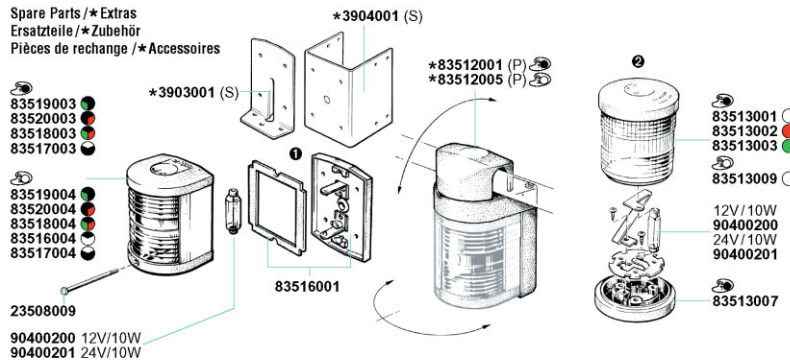

1. **Einsatzbereich:** Wasserfahrzeuge <12m Länge (Skandinavien <7m).
   Zulassung: In Deutschland für Sportboote auf Binnengewässern, die nicht der BiSchStrO unterliegen.
   Tragweite: 2 sm, Seitenlaternen 1 sm
   Schutzklasse: IP45
   Gehäuse: Bruch- und verformungsstabiler Polycarbonat. Amagnetisch, seewasserfest
   Gehäusefarbe: schwarz oder weiß
   Optik: Schlag- und stoßfeste Acrylglas - Fresnellinse
   Elektrik: Schraubanschluß 2polig
   Kabelführung: Durch Laternenrückwand, für Kabel Ø 5 - 7mm, Signallaterne von unten
   Leuchtmittel: Leicht auswechselbare Spezial - Soffittenlampe (im Lieferumfang enthalten)
   Montage: Hautnahe Montage mit 3 Schrauben Ø 4 mm. Anbauzubehör siehe Zeichnung
2. **Application:** *Vessels <12m in length (Scandinavia <7m).*
   Approvals: *International according to IMO 1972*
   Min. visibilities: *2 n.m., side lights 1 n.m.*
   Protection class: *IP45*
   Housing: *Rigid polycarbonate. Non-magnetic, seawater resistant*
   Housing color: *black or white*
   Optics: *Rigid acrylic Fresnel lens*
   Electric: *2 screw terminals*
   Cable insert: *Through rear for round wire Ø 5-7mm, allround lights from below*
   Lamp: *Easy to change, dimpled end festoon bulb (included)*
   Mounting: *Tight fit to bulkhead by means of 2 screws Ø 4mm, allround lights 3 screws Ø 4mm. Further mounting aids see drawing*