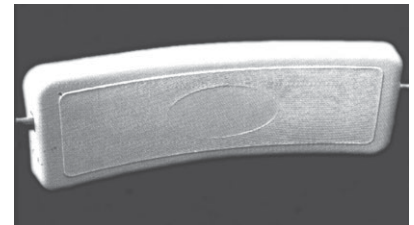

**SITZGESTELLE - STEUERSITZE**  
**SEATBASES - SEATS**

**SITZGESTELLE - SEAT BASES**

Sitzgestell aus eloxiertem Aluminium. Die Sitzhöhe ist frei einstellbar. Ausgestattet mit einer 360° drehbaren Montageplatte für den Sitz auf einem 73mm Ø Rohr. Bodenplatte aus poliertem Aluminium mit 230mm Durchmesser.  
*Anodized aluminium construction. Adjustable height. Features 360° swivel spider on 73mm tube. 230mm Ø polished base*

Art.-No.	Höhe min. <i>height min.</i>	Höhe max. <i>height max.</i>
EK 14366	460mm	610mm
EK 14377	610mm	760mm

**boat equipment**

**STEUERSITZ - SEAT**

Klassisch geformter Klappsitz mit robusten Scharnieren. Polster aus verdichtetem Schaumstoff. Bezug aus UV-stabilisiertem Vinyl. Widerstandsfähig auch gegen die rauen Klimabedingungen an der See.  
*Classic style fold down seat. Strong stainless hinge. High density resilient foam. Marine grade UV stabilized vinyl. also in saltwater conditions.*

**BACK-SUPPORTER**

Jeder Segler, der schon einmal lange Zeit auf der hohen Kante saß, kennt das Gefühl, wenn sich der Relingsdraht im Rücken bemerkbar macht. Dafür wurde BACK-SUPPORTER nach ergonomischen Gesichtspunkten entwickelt. BACK-SUPPORTER besteht aus weißem, UV-Beständigen Kunststoff, der einfach mit Clips an der Reling befestigt wird.

WL 100	BACK-SUPPORTER	Länge 320mm Breite 118mm Dicke 60mm
--------	----------------	---

**SCOOT-GARD®**

Die Antirutsch-Unterlage für alle Dinge, die nicht in Bewegung geraten sollen. Hergestellt aus einer speziellen PVC-Verbindung mit einem besonders starken Polyester-Trägernetz. Behandelt mit Flexafresh® gegen Bakterien, Milben oder Schimmel. Pflegeleicht - einfach in handwarmer Seifenlauge spülen. Leicht in jede gewünschte Form zu schneiden. SCOOT-GARD® hat Lebensmittelqualität und ist schwer entflammbar.