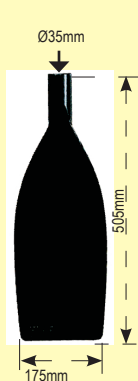

Nr.	Länge(cm)	Durchmesser(mm)	Preis
101441	105	25	€ 9,90
101440	120		€ 11,90
101439	130	35	€ 9,90
101443	135		€ 14,90
101438	150	25	€ 9,90
101442	155		€ 14,90
101268	160	35	€ 14,90
101424	165		€ 12,90
204509	156-242	30	€ 16,90
257275	122-169		€ 14,90
101351	185	35	€ 15,90
101423	200		€ 19,90
101420	205	35	€ 19,90
101421	220		€ 19,90
101422	230	30	€ 19,90
125171	140		35
125170		€ 14,90	
125173	150	35	€ 15,90
125172			€ 15,90

Blatt für Paddel
125171-125172

Nr.	124383	124382
Farbe	Grau	Schwarz

Handgriff, Ø25mm, grau

Nr.125513

Handgriff, Ø30mm, grau

Nr.125514

Handgriff, Ø35mm, grau

Nr.257177

Handgriff, Ø30mm

Nr.102122

Handgriff, Ø25mm

Nr.125512

Handgriff, Ø35mm

Nr.101447

Paddelblatt, schwarz Ø35mm/385gr

Nr. ...101445
€ 5,28

Paddelblatt, schwarz Ø30mm/290gr

Nr. ...101444
€ 4,90

Paddelblatt, schwarz Ø25mm/215gr

Nr. ... 101446
€ 3,90

Griff für Kayakpaddel, Ø25mm

Nr. ... 101451
€ 4,90

Griff für Paddel Nr.101443, Ø35mm

Nr. ... 101450
€ 2,50