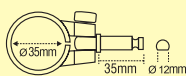

Plastikclip

Nr. ... 106681
€ 0,61

Paddelhalter Ø35mm

Nr. ... 106886
€ 2,90

Paddelhalter für Schlauchboot - grau

Nr.236799
€ 14,90

Rudergabel, Edelstahl, Ø 16mm, Länge: 180mm
Nr.366950 € 11,67

Nr.	125153	125152
Farbe	Grau	Schwarz
€ 7,90 € 7,90		