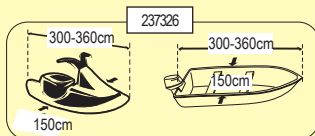

Abdeckplanen Planen

Diese Planen sind keine Transportplanen und Winterplanen

Aussenborderabdeckung 'SeaCover'

Die Abdeckung für Aussenborder "SeaCover" sind ideal zum Schutz des Motors vor Wasser, Sonne und Schmutz. Sie sind aus strapazierfähigem Polyester 420D hergestellt und sind 0,15mm dick für einen größeren Schutz gegen UV-Strahlen. Passend für alle Motoren von 2 bis 300 PS und sind in zwei Typen erhältlich. Es gibt Abdeckungen die für den oberen Teil des Motors bestimmt sind (ohne dem "Bein") und führen ein Zugband rundum für eine optimale Anwendung an den meisten Motoren. Es gibt aber auch größere Abdeckungen mit Zugband und Reißverschluss für einen noch intensiveren Schutz des Motors, die sogar das "Bein" abdecken.

Es gibt 7 verschiedene Größen für den oberen Teil des Motors und 3 verschiedene Größen für ganzkörper Abdeckungen. Alle "SeaCover" Abdeckungen sind in silberner Farbe erhältlich.

Weiter unten finden Sie eine Tabelle mit den verschiedenen Größen der "SeaCover" Abdeckungen. Ihre Maße richten sich nach ihrer Länge, Breite und Höhe (Bild 1). Die Anzahl der PS die benutzt wird ist annähernd und ist nicht der einzige Faktor bei der Wahl der richtigen Abdeckung. Der Motortyp (zweitakt, viertakt), die Länge des Gasgriffes, Die Marke des Motors und das Baujahr sind ebenso wichtig für die Wahl der richtigen Abdeckung.

Ganzkörper Motorabdeckungen

Nr.	237149	237235	237283
PS*	2,5-10	8-70	70-150
A(cm)	75	87	125
B(cm)	25	157	210
	€ 15,12	€ 20,19	€ 28,39

Abdeckungen für den oberen Teil des Motors

Nr.	204493	204499	204508	204523	204542	204570	204626
PS*	2-5	2-15	10-45	30-90	70-150	115-225	150-300
A(cm)	40	48	55	63	73	75	90
B(cm)	25	27	33	35	40	45	60
C(cm)	32	35	45	50	65	75	80
	€ 10,14	€ 11,49	€ 12,84	€ 13,91	€ 16,20	€ 20,00	€ 20,95