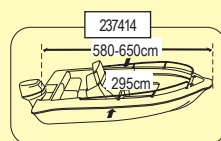

Abdeckplanen Planen

Diese Planen sind keine Transportplanen und Winterplanen

Aussenborderabdeckung 'SeaCover'

Die Abdeckung für Aussenborder "SeaCover" sind ideal zum Schutz des Motors vor Wasser, Sonne und Schmutz. Sie sind aus strapazierfähigem Polyester 420D hergestellt und sind 0,15mm dick für einen größeren Schutz gegen UV-Strahlen. Passend für alle Motoren von 2 bis 300 PS und sind in zwei Typen erhältlich. Es gibt Abdeckungen die für den oberen Teil des Motors bestimmt sind (ohne dem "Bein") und führen ein Zugband rundum für eine optimale Anwendung an den meisten Motoren. Es gibt aber auch größere Abdeckungen mit Zugband und Reißverschluss für einen noch intensiveren Schutz des Motors, die sogar das "Bein" abdecken.

Es gibt 7 verschiedene Größen für den oberen Teil des Motors und 3 verschiedene Größen für ganzkörper Abdeckungen. Alle "SeaCover" Abdeckungen sind in silberner Farbe erhältlich.

Weiter unten finden Sie eine Tabelle mit den verschiedenen Größen der "SeaCover" Abdeckungen. Ihre Maße richten sich nach ihrer Länge, Breite und Höhe (Bild 1). Die Anzahl der PS die benutzt wird ist annähernd und ist nicht der einzige Faktor bei der Wahl der richtigen Abdeckung. Der Motortyp (zweitakt, viertakt), die Länge des Gasgriffes, Die Marke des Motors und das Baujahr sind ebenso wichtig für die Wahl der richtigen Abdeckung.

Ganzkörper Motorabdeckungen

Nr.	237149	237235	237283
PS*	2,5-10	8-70	70-150
A(cm)	75	87	125
B(cm)	25	157	210
	€ 15,12	€ 20,19	€ 28,39

Abdeckungen für den oberen Teil des Motors

Nr.	204493	204499	204508	204523	204542	204570	204626
PS*	2-5	2-15	10-45	30-90	70-150	115-225	150-300
A(cm)	40	48	55	63	73	75	90
B(cm)	25	27	33	35	40	45	60
C(cm)	32	35	45	50	65	75	80
	€ 10,14	€ 11,49	€ 12,84	€ 13,91	€ 16,20	€ 20,00	€ 20,95