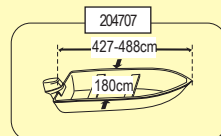

Für die richtige Wahl der Ganzkörper-abdeckung Ihres Motors messen Sie als erstes die Höhe (B) und die Breite (W). Danach, damit Sie die maximale Höhe für die entsprechende Abdeckung richtig berechnen, müssen sie von der Höhe (B) des Motors die halbe Breite (W) subtrahieren. Zum Beispiel, wenn die Höhe (B) Ihres Motors 210cm ist und die Breite (W) 50cm, dann ist die richtige Abdeckung die sie brauchen 185cm hoch (210cm-25cm). Also die passende Abdeckung für diesen Fall ist die Abdeckung mit der Nr. 57331 mit Höhe 210cm, wie man der obenbeschrifteten Tabelle entnehmen kann.

Um die optimale Abdeckung für den oberen Teil Ihres Motors zu wählen, richten Sie sich nach dem Bild Nr. 2, und finden Sie so die richtige für Ihren Motor.

\* Beim Messen der Höhe des Motors berechnen Sie noch einen Teil von seinem Bein, wie es in Bild 2 gezeigt wird und vergewissern Sie sich so, dass die Abdeckung den ganzen Motor abdeckt (außer dem "Bein").

### Diese Planen sind keine Transportplanen und Winterlagerplanen

	€ 43,80	€ 54,15	€ 75,02	€ 111,71					
	€ 39,90	€ 48,68	€ 64,29	€ 97,46					
Code	206289	237326	204707	204753	204761	204762	573225	237414	130003
Size	Junior	Mini	1	2	3	4	5	6	7
Loops	Each Side	2pcs	3pcs	4pcs					
	Back	2pcs	2pcs	2pcs					
	Total	6pcs	8pcs	10pcs					
Colour	Silver								Blue