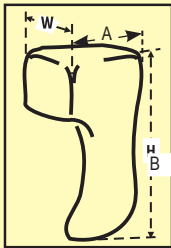

Es gibt 7 verschiedene Größen für den oberen Teil des Motors und 3 verschiedene Größen für ganzkörper Abdeckungen. Alle "SeaCover" Abdeckungen sind in silberner Farbe erhältlich.

Weiter unten finden Sie eine Tabelle mit den verschiedenen Größen der "SeaCover" Abdeckungen. Ihre Maße richten sich nach ihrer Länge, Breite und Höhe (Bild 1). Die Anzahl der PS die benutzt wird ist annähernd und ist nicht der einzige Faktor bei der Wahl der richtigen Abdeckung. Der Motortyp (zweitakt, viertakt), die Länge des Gasgriffes, Die Marke des Motors und das Baujahr sind ebenso wichtig für die Wahl der richtigen Abdeckung.

Für die richtige Wahl der Ganzkörper-abdeckung Ihres Motors messen Sie als erstes die Höhe (B) und die Breite (W). Danach, damit Sie die maximale Höhe für die entsprechende Abdeckung richtig berechnen, müssen sie von der Höhe (B) des Motors die halbe Breite (W) subtrahieren. Zum Beispiel, wenn die Höhe (B) Ihres Motors 210cm ist und die Breite (W) 50cm, dann ist die richtige Abdeckung die sie brauchen 185cm hoch (210cm-25cm). Also die passende Abdeckung für diesen Fall ist die Abdeckung mit der Nr. 57331 mit Höhe 210cm, wie man der obenbeschrifteten Tabelle entnehmen kann.