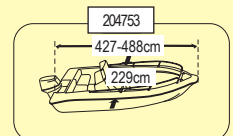

Abdeckplanen Planen

Diese Planen sind keine Transportplanen und Winterplanen

Aussenborderabdeckung 'SeaCover'

Die Abdeckung für Aussenborder "SeaCover" sind ideal zum Schutz des Motors vor Wasser, Sonne und Schmutz. Sie sind aus strapazierfähigem Polyester 420D hergestellt und sind 0,15mm dick für einen größeren Schutz gegen UV-Strahlen. Passend für alle Motoren von 2 bis 300 PS und sind in zwei Typen erhältlich. Es gibt Abdeckungen die für den oberen Teil des Motors bestimmt sind (ohne dem "Bein") und führen ein Zugband rundum für eine optimale Anwendung an den meisten Motoren. Es gibt aber auch größere Abdeckungen mit Zugband und Reißverschluss für einen noch intensiveren Schutz des Motors, die sogar das "Bein" abdecken.

Es gibt 7 verschiedene Größen für den oberen Teil des Motors und 3 verschiedene Größen für ganzkörper Abdeckungen. Alle "SeaCover" Abdeckungen sind in silberner Farbe erhältlich.

Weiter unten finden Sie eine Tabelle mit den verschiedenen Größen der "SeaCover" Abdeckungen. Ihre Maße richten sich nach ihrer Länge, Breite und Höhe (Bild 1). Die Anzahl der PS die benutzt wird ist annähernd und ist nicht der einzige Faktor bei der Wahl der richtigen Abdeckung. Der Motortyp (zweitakt, viertakt), die Länge des Gasgriffes, Die Marke des Motors und das Baujahr sind ebenso wichtig für die Wahl der richtigen Abdeckung.

Ganzkörper Motorabdeckungen

Nr.	237149	237235	237283
PS*	2,5-10	8-70	70-150
A(cm)	75	87	125
B(cm)	25	157	210
	€ 15,12	€ 20,19	€ 28,39

Abdeckungen für den oberen Teil des Motors

Nr.	204493	204499	204508	204523	204542	204570	204626
PS*	2-5	2-15	10-45	30-90	70-150	115-225	150-300
A(cm)	40	48	55	63	73	75	90
B(cm)	25	27	33	35	40	45	60
C(cm)	32	35	45	50	65	75	80
	€ 10,14	€ 11,49	€ 12,84	€ 13,91	€ 16,20	€ 20,00	€ 20,95