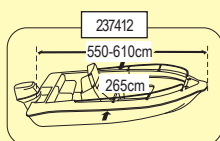

Abdeckplanen Planen

Diese Planen sind keine Transportplanen und Winterplanen

Aussenborderabdeckung 'SeaCover'

Die Abdeckung für Aussenborder "SeaCover" sind ideal zum Schutz des Motors vor Wasser, Sonne und Schmutz. Sie sind aus strapazierfähigem Polyester 420D hergestellt und sind 0,15mm dick für einen größeren Schutz gegen UV-Strahlen. Passend für alle Motoren von 2 bis 300 PS und sind in zwei Typen erhältlich. Es gibt Abdeckungen die für den oberen Teil des Motors bestimmt sind (ohne dem "Bein") und führen ein Zugband rundum für eine optimale Anwendung an den meisten Motoren. Es gibt aber auch größere Abdeckungen mit Zugband und Reißverschluss für einen noch intensiveren Schutz des Motors, die sogar das "Bein" abdecken.

Es gibt 7 verschiedene Größen für den oberen Teil des Motors und 3 verschiedene Größen für ganzkörper Abdeckungen. Alle "SeaCover" Abdeckungen sind in silberner Farbe erhältlich.

Weiter unten finden Sie eine Tabelle mit den verschiedenen Größen der "SeaCover" Abdeckungen. Ihre Maße richten sich nach ihrer Länge, Breite und Höhe (Bild 1). Die Anzahl der PS die benutzt wird ist annähernd und ist nicht der einzige Faktor bei der Wahl der richtigen Abdeckung. Der Motortyp (zweitakt, viertakt), die Länge des Gasgriffes, Die Marke des Motors und das Baujahr sind ebenso wichtig für die Wahl der richtigen Abdeckung.

Ganzkörper Motorabdeckungen

Nr.	237149	237235	237283
PS*	2,5-10	8-70	70-150
A(cm)	75	87	125
B(cm)	25	157	210
	€ 15,12	€ 20,19	€ 28,39

Abdeckungen für den oberen Teil des Motors

Nr.	204493	204499	204508	204523	204542	204570	204626
PS*	2-5	2-15	10-45	30-90	70-150	115-225	150-300
A(cm)	40	48	55	63	73	75	90
B(cm)	25	27	33	35	40	45	60
C(cm)	32	35	45	50	65	75	80
	€ 10,14	€ 11,49	€ 12,84	€ 13,91	€ 16,20	€ 20,00	€ 20,95