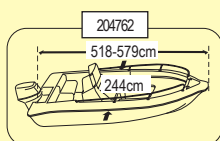

Abdeckplanen Planen

Diese Planen sind keine Transportplanen und Winterplanen

Aussenborderabdeckung 'SeaCover'

Die Abdeckung für Aussenborder "SeaCover" sind ideal zum Schutz des Motors vor Wasser, Sonne und Schmutz. Sie sind aus strapazierfähigem Polyester 420D hergestellt und sind 0,15mm dick für einen größeren Schutz gegen UV-Strahlen. Passend für alle Motoren von 2 bis 300 PS und sind in zwei Typen erhältlich. Es gibt Abdeckungen die für den oberen Teil des Motors bestimmt sind (ohne dem "Bein") und führen ein Zugband rundum für eine optimale Anwendung an den meisten Motoren. Es gibt aber auch größere Abdeckungen mit Zugband und Reißverschluss für einen noch intensiveren Schutz des Motors, die sogar das "Bein" abdecken.

Es gibt 7 verschiedene Größen für den oberen Teil des Motors und 3 verschiedene Größen für ganzkörper Abdeckungen. Alle "SeaCover" Abdeckungen sind in silberner Farbe erhältlich.

Weiter unten finden Sie eine Tabelle mit den verschiedenen Größen der "SeaCover" Abdeckungen. Ihre Maße richten sich nach ihrer Länge, Breite und Höhe (Bild 1). Die Anzahl der PS die benutzt wird ist annähernd und ist nicht der einzige Faktor bei der Wahl der richtigen Abdeckung. Der Motortyp (zweitakt, viertakt), die Länge des Gasgriffes, Die Marke des Motors und das Baujahr sind ebenso wichtig für die Wahl der richtigen Abdeckung.

Ganzkörper Motorabdeckungen

Nr.	237149	237235	237283
PS*	2,5-10	8-70	70-150
A(cm)	75	87	125
B(cm)	25	157	210
	€ 15,12	€ 20,19	€ 28,39

Abdeckungen für den oberen Teil des Motors

Nr.	204493	204499	204508	204523	204542	204570	204626
PS*	2-5	2-15	10-45	30-90	70-150	115-225	150-300
A(cm)	40	48	55	63	73	75	90
B(cm)	25	27	33	35	40	45	60
C(cm)	32	35	45	50	65	75	80
	€ 10,14	€ 11,49	€ 12,84	€ 13,91	€ 16,20	€ 20,00	€ 20,95