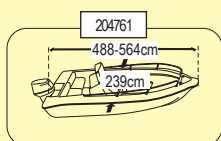

Abdeckplanen Planen

Diese Planen sind keine Transportplanen und Winterplanen

Aussenborderabdeckung 'SeaCover'

Die Abdeckung für Aussenborder "SeaCover" sind ideal zum Schutz des Motors vor Wasser, Sonne und Schmutz. Sie sind aus strapazierfähigem Polyester 420D hergestellt und sind 0,15mm dick für einen größeren Schutz gegen UV-Strahlen. Passend für alle Motoren von 2 bis 300 PS und sind in zwei Typen erhältlich. Es gibt Abdeckungen die für den oberen Teil des Motors bestimmt sind (ohne dem "Bein") und führen ein Zugband rundum für eine optimale Anwendung an den meisten Motoren. Es gibt aber auch größere Abdeckungen mit Zugband und Reißverschluss für einen noch intensiveren Schutz des Motors, die sogar das "Bein" abdecken.

Es gibt 7 verschiedene Größen für den oberen Teil des Motors und 3 verschiedene Größen für ganzkörper Abdeckungen. Alle "SeaCover" Abdeckungen sind in silberner Farbe erhältlich.

Weiter unten finden Sie eine Tabelle mit den verschiedenen Größen der "SeaCover" Abdeckungen. Ihre Maße richten sich nach ihrer Länge, Breite und Höhe (Bild 1). Die Anzahl der PS die benutzt wird ist annähernd und ist nicht der einzige Faktor bei der Wahl der richtigen Abdeckung. Der Motortyp (zweitakt, viertakt), die Länge des Gasgriffes, Die Marke des Motors und das Baujahr sind ebenso wichtig für die Wahl der richtigen Abdeckung.

Ganzkörper Motorabdeckungen

Nr.	237149	237235	237283
PS*	2,5-10	8-70	70-150
A(cm)	75	87	125
B(cm)	25	157	210
	€ 15,12	€ 20,19	€ 28,39

Abdeckungen für den oberen Teil des Motors

Nr.	204493	204499	204508	204523	204542	204570	204626
PS*	2-5	2-15	10-45	30-90	70-150	115-225	150-300
A(cm)	40	48	55	63	73	75	90
B(cm)	25	27	33	35	40	45	60
C(cm)	32	35	45	50	65	75	80
	€ 10,14	€ 11,49	€ 12,84	€ 13,91	€ 16,20	€ 20,00	€ 20,95