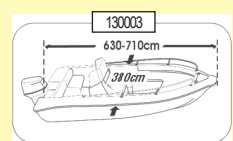

Abdeckplanen Planen

Diese Planen sind keine Transportplanen und Winterplanen

Aussenborderabdeckung 'SeaCover'

Die Abdeckung für Aussenborder "SeaCover" sind ideal zum Schutz des Motors vor Wasser, Sonne und Schmutz. Sie sind aus strapazierfähigem Polyester 420D hergestellt und sind 0,15mm dick für einen größeren Schutz gegen UV-Strahlen. Passend für alle Motoren von 2 bis 300 PS und sind in zwei Typen erhältlich. Es gibt Abdeckungen die für den oberen Teil des Motors bestimmt sind (ohne dem "Bein") und führen ein Zugband rundum für eine optimale Anwendung an den meisten Motoren. Es gibt aber auch größere Abdeckungen mit Zugband und Reißverschluss für einen noch intensiveren Schutz des Motors, die sogar das "Bein" abdecken.

Es gibt 7 verschiedene Größen für den oberen Teil des Motors und 3 verschiedene Größen für ganzkörper Abdeckungen. Alle "SeaCover" Abdeckungen sind in silberner Farbe erhältlich.

Weiter unten finden Sie eine Tabelle mit den verschiedenen Größen der "SeaCover" Abdeckungen. Ihre Maße richten sich nach ihrer Länge, Breite und Höhe (Bild 1). Die Anzahl der PS die benutzt wird ist annähernd und ist nicht der einzige Faktor bei der Wahl der richtigen Abdeckung. Der Motortyp (zweitakt, viertakt), die Länge des Gasgriffes, Die Marke des Motors und das Baujahr sind ebenso wichtig für die Wahl der richtigen Abdeckung.

Ganzkörper Motorabdeckungen

Nr.	237149	237235	237283
PS*	2,5-10	8-70	70-150
A(cm)	75	87	125
B(cm)	25	157	210
	€ 15,12	€ 20,19	€ 28,39

Abdeckungen für den oberen Teil des Motors

Nr.	204493	204499	204508	204523	204542	204570	204626
PS*	2-5	2-15	10-45	30-90	70-150	115-225	150-300
A(cm)	40	48	55	63	73	75	90
B(cm)	25	27	33	35	40	45	60
C(cm)	32	35	45	50	65	75	80
	€ 10,14	€ 11,49	€ 12,84	€ 13,91	€ 16,20	€ 20,00	€ 20,95