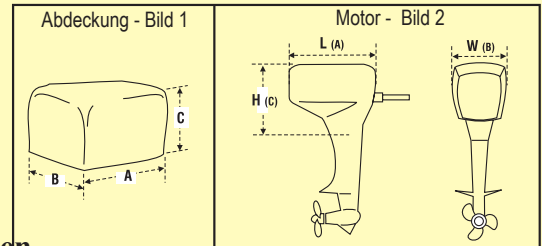

#### Abdeckungen für den oberen Teil des Motors

Nr.	204493	204499	204508	204523	204542	204570	204626
PS*	2-5	2-15	10-45	30-90	70-150	115-225	150-300
A(cm)	40	48	55	63	73	75	90
B(cm)	25	27	33	35	40	45	60
C(cm)	32	35	45	50	65	75	80
	€ 10,14	€ 11,49	€ 12,84	€ 13,91	€ 16,20	€ 20,00	€ 20,95

Für die richtige Wahl der Ganzkörper-abdeckung Ihres Motors messen Sie als erstes die Höhe (B) und die Breite (W). Danach, damit Sie die maximale Höhe für die entsprechende Abdeckung richtig berechnen, müssen sie von der Höhe (B) des Motors die halbe Breite (W) subtrahieren. Zum Beispiel, wenn die Höhe (B) Ihres Motors 210cm ist und die Breite (W) 50cm, dann ist die richtige Abdeckung die sie brauchen 185cm hoch (210cm-25cm). Also die passende Abdeckung für diesen Fall ist die Abdeckung mit der Nr. 57331 mit Höhe 210cm, wie man der obenbeschrifteten Tabelle entnehmen kann.

Um die optimale Abdeckung für den oberen Teil Ihres Motors zu wählen, richten Sie sich nach dem Bild Nr. 2, und finden Sie so die richtige für Ihren Motor.

\* Beim Messen der Höhe des Motors berechnen Sie noch einen Teil von seinem Bein, wie es in Bild 2 gezeigt wird und vergewissern Sie sich so, dass die Abdeckung den ganzen Motor abdeckt (außer dem "Bein").