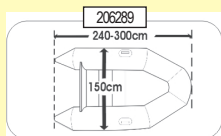

Für die richtige Wahl der Ganzkörper-abdeckung Ihres Motors messen Sie als erstes die Höhe (B) und die Breite (W). Danach, damit Sie die maximale Höhe für die entsprechende Abdeckung richtig berechnen, müssen sie von der Höhe (B) des Motors die halbe Breite (W) subtrahieren. Zum Beispiel, wenn die Höhe (B) Ihres Motors 210cm ist und die Breite (W) 50cm, dann ist die richtige Abdeckung die sie brauchen 185cm hoch (210cm-25cm). Also die passende Abdeckung für diesen Fall ist die Abdeckung mit der Nr. 57331 mit Höhe 210cm, wie man der obenbeschrifteten Tabelle entnehmen kann.

Um die optimale Abdeckung für den oberen Teil Ihres Motors zu wählen, richten Sie sich nach dem Bild Nr. 2, und finden Sie so die richtige für Ihren Motor.

\* Beim Messen der Höhe des Motors berechnen Sie noch einen Teil von seinem Bein, wie es in Bild 2 gezeigt wird und vergewissern Sie sich so, dass die Abdeckung den ganzen Motor abdeckt (außer dem "Bein").

### Diese Planen sind keine Transportplanen und Winterlagerplanen

	€ 43,80	€ 54,15	€ 75,02	€ 111,71					
	€ 39,90	€ 48,68	€ 64,29	€ 97,46					
Code	206289	237326	204707	204753	204761	204762	573225	237414	130003
Size	Junior	Mini	1	2	3	4	5	6	7
Loops	Each Side	2pcs	3pcs	4pcs					
	Back	2pcs	2pcs	2pcs					
	Total	6pcs	8pcs	10pcs					
Colour	Silver								Blue