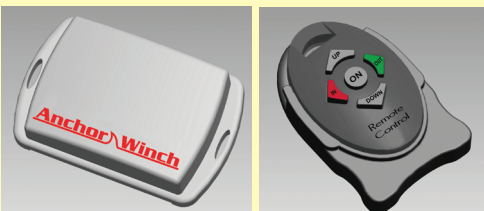

Infrarot Fernbedienung für elektrische Winden, 12V & 24V

Nr. ....264644 € 141,95