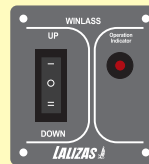

2 YEARS GUARANTEE
INOX 316

Schalter für Winde, mit LED, 15A Eigenschaften

- Schalter Auto - Off - Manual
- Für den Betrieb nur in 12/24V DC
- Maximale Belastung pro Schalter 15A
- Tafel mit elektrostatischer Lackierung und vorverkabelt, bereit zur Installation