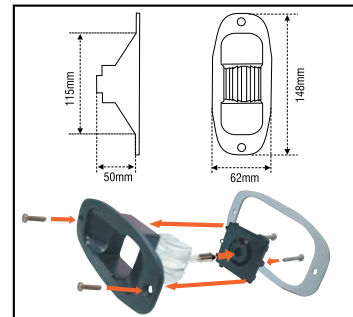

Port Red 112,5° Horizontal

Code.....A* 12,59 € A* 12,59 € A* 14,62 €
Housing.....Black White Chrome

125057

125041

125039

Stern white 135°

Code.....A* 12,59 € A* 12,59 € A* 14,62 €
Housing.....Black White Chrome