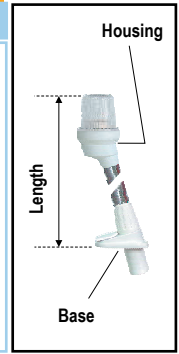

C* 101740 6,57 €

Bulb 24V/25W BAY15D, CC81

C* 125481 5,97 €

Trinkwasseranlagen/Watermakers

von 15 - 300 lit/h

POLE LIGHTS FOR BOATS UP TO 12m

All round Pole lights white (Black housing) A* ab 18,17 €

Housing						
	Telescopic		Plug in	Folding		
Base						
Length	54 cm	54 cm	105 cm	130 cm	23 cm	64 cm
Code	111032	111031	112760	111046	125559	111034
Preise	20,20 €	23,42 €	5,44 €	28,26 €	18,17 €	23,21 €

All round Pole lights white (White housing) A* ab 18,17 €

Housing						
	Telescopic		Plug in	Folding		
Base						
Length	54 cm	54 cm	105 cm	130 cm	23 cm	64 cm
Code	112758	112766	112833	112761	112767	112765
Preise	20,20 €	23,42 €	25,44 €	28,26 €	18,17 €	22,21 €