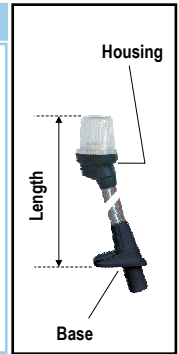

C* 101740 6,57 €

Bulb 24V/25W BAY15D, CC81

C* 125481 5,97 €

Trinkwasseranlagen/Watermakers

von 15 - 300 lit/h

POLE LIGHTS FOR BOATS UP TO 12m

All round Pole lights white (Black housing) A* ab 18,17 €

Housing						
	Telescopic		Plug in	Folding		
Base						
Length	54 cm	54 cm	105 cm	130 cm	23 cm	64 cm
Code	111032	111031	112760	111046	125559	111034
Preise	20,20 €	23,42 €	5,44 €	28,26 €	18,17 €	23,21 €

All round Pole lights white (White housing) A* ab 18,17 €

Housing						
	Telescopic		Plug in	Folding		
Base						
Length	54 cm	54 cm	105 cm	130 cm	23 cm	64 cm
Code	112758	112766	112833	112761	112767	112765
Preise	20,20 €	23,42 €	25,44 €	28,26 €	18,17 €	22,21 €