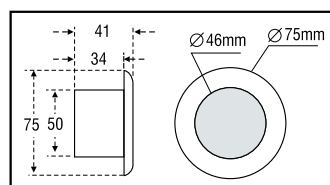

Bulb 12V/5W,
SB8.5-8, C8I, 39 mm

C* 125477 0,97 €