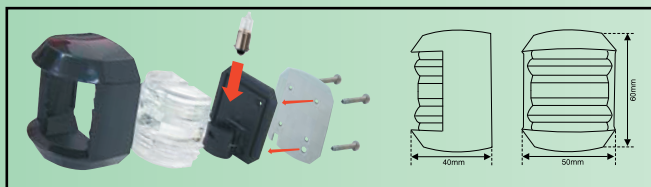

Blister Bulb 12V/5W, BA9S, C2R		Bulb 12V/5W, BA9S, C2R
C* 125485 5,79 €		C* 125476 4,68 €