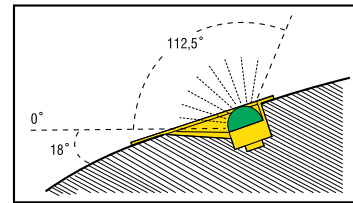

125057

125041

125039

Stern white 135°

Code.....A* 12,59 € A* 12,59 € A* 14,62 €
Housing.....Black White Chrome