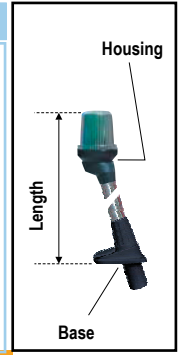

Tri colour light (Black housing) A* ab 19,37 €

Housing					
	Telescopic		Plug in	Folding	
Base					
Length	54 cm	54 cm	105 cm	23 cm	64 cm
Code	111030	111029	112759	111027	111033
Preise	22,00 €	24,23 €	26,86 €	19,37 €	23,02 €