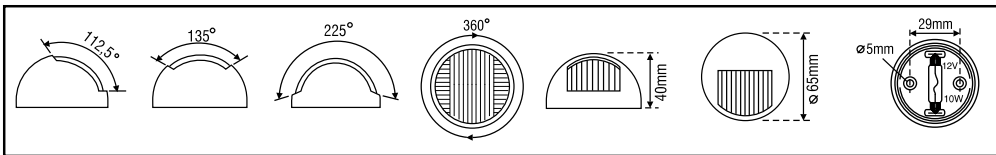

Code.....	111212	111314	111336	111441	111442	111443	111450	111452
Description.....	Starboard Green	Port Red	Stern White	Masthead Light	Bi Color, vertical	Bi Color, horizontal	Masthead, horizontal	Fixed Spreader
	112,5°	112,5°	135°	225°	225°	225°	225°	360°
Housing.....	White	White	White	White	White	White	White	White