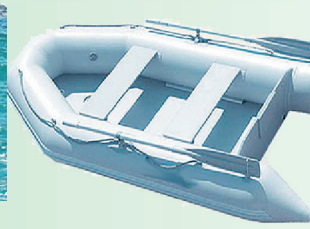

durchgehender faltbarer Boden mit Luftkiel (leichte Ausführung) H*

	T-220K	T-240K	T-260K	T-290K	T-300K	T-320K
Länge (cm)	220	240	260	290	300	320
Breite (cm)	142	142	142	145	145	145
Schlauchdurchm. (cm)	38	38	38	38	38	38
Luftkammern	2+1	2+1	2+1	2+1	2+1	2+1
Tragfähigkeit (kg)	220	300	330	380	450	450
Max. zugelass. Personen	2	2	3	4	4	4
Max. PS. (PS)	3	4	5	8	15	15
Max. Motorgewicht. (kg)	22	26	30	38	45	45
Heckbalken Höhe (Cm)	38	38	38	38	38	38
Gewicht/inkl. allem (kg)	26	30	38	42	46	46
Packmaße: (cm)	85x60x35	85x65x35	90x72x38	100x65x40	105x65x40	
Preis (€) B*	698,61 €	746,46 €	803,88 €	854,92 €	894,80 €	933,08 €

S-250T

T-220k-320K

T-260

T-260K

T-260K

T-200

**bis 4m alle Modelle
lagernd**

alle Preise inkl. MwSt./Paddel/Rep. Set/Ab-
schleppleine/ Taschen (ausser GFK-Serie)/Sitz-
bänke (Anzahl je nach Ausführung)